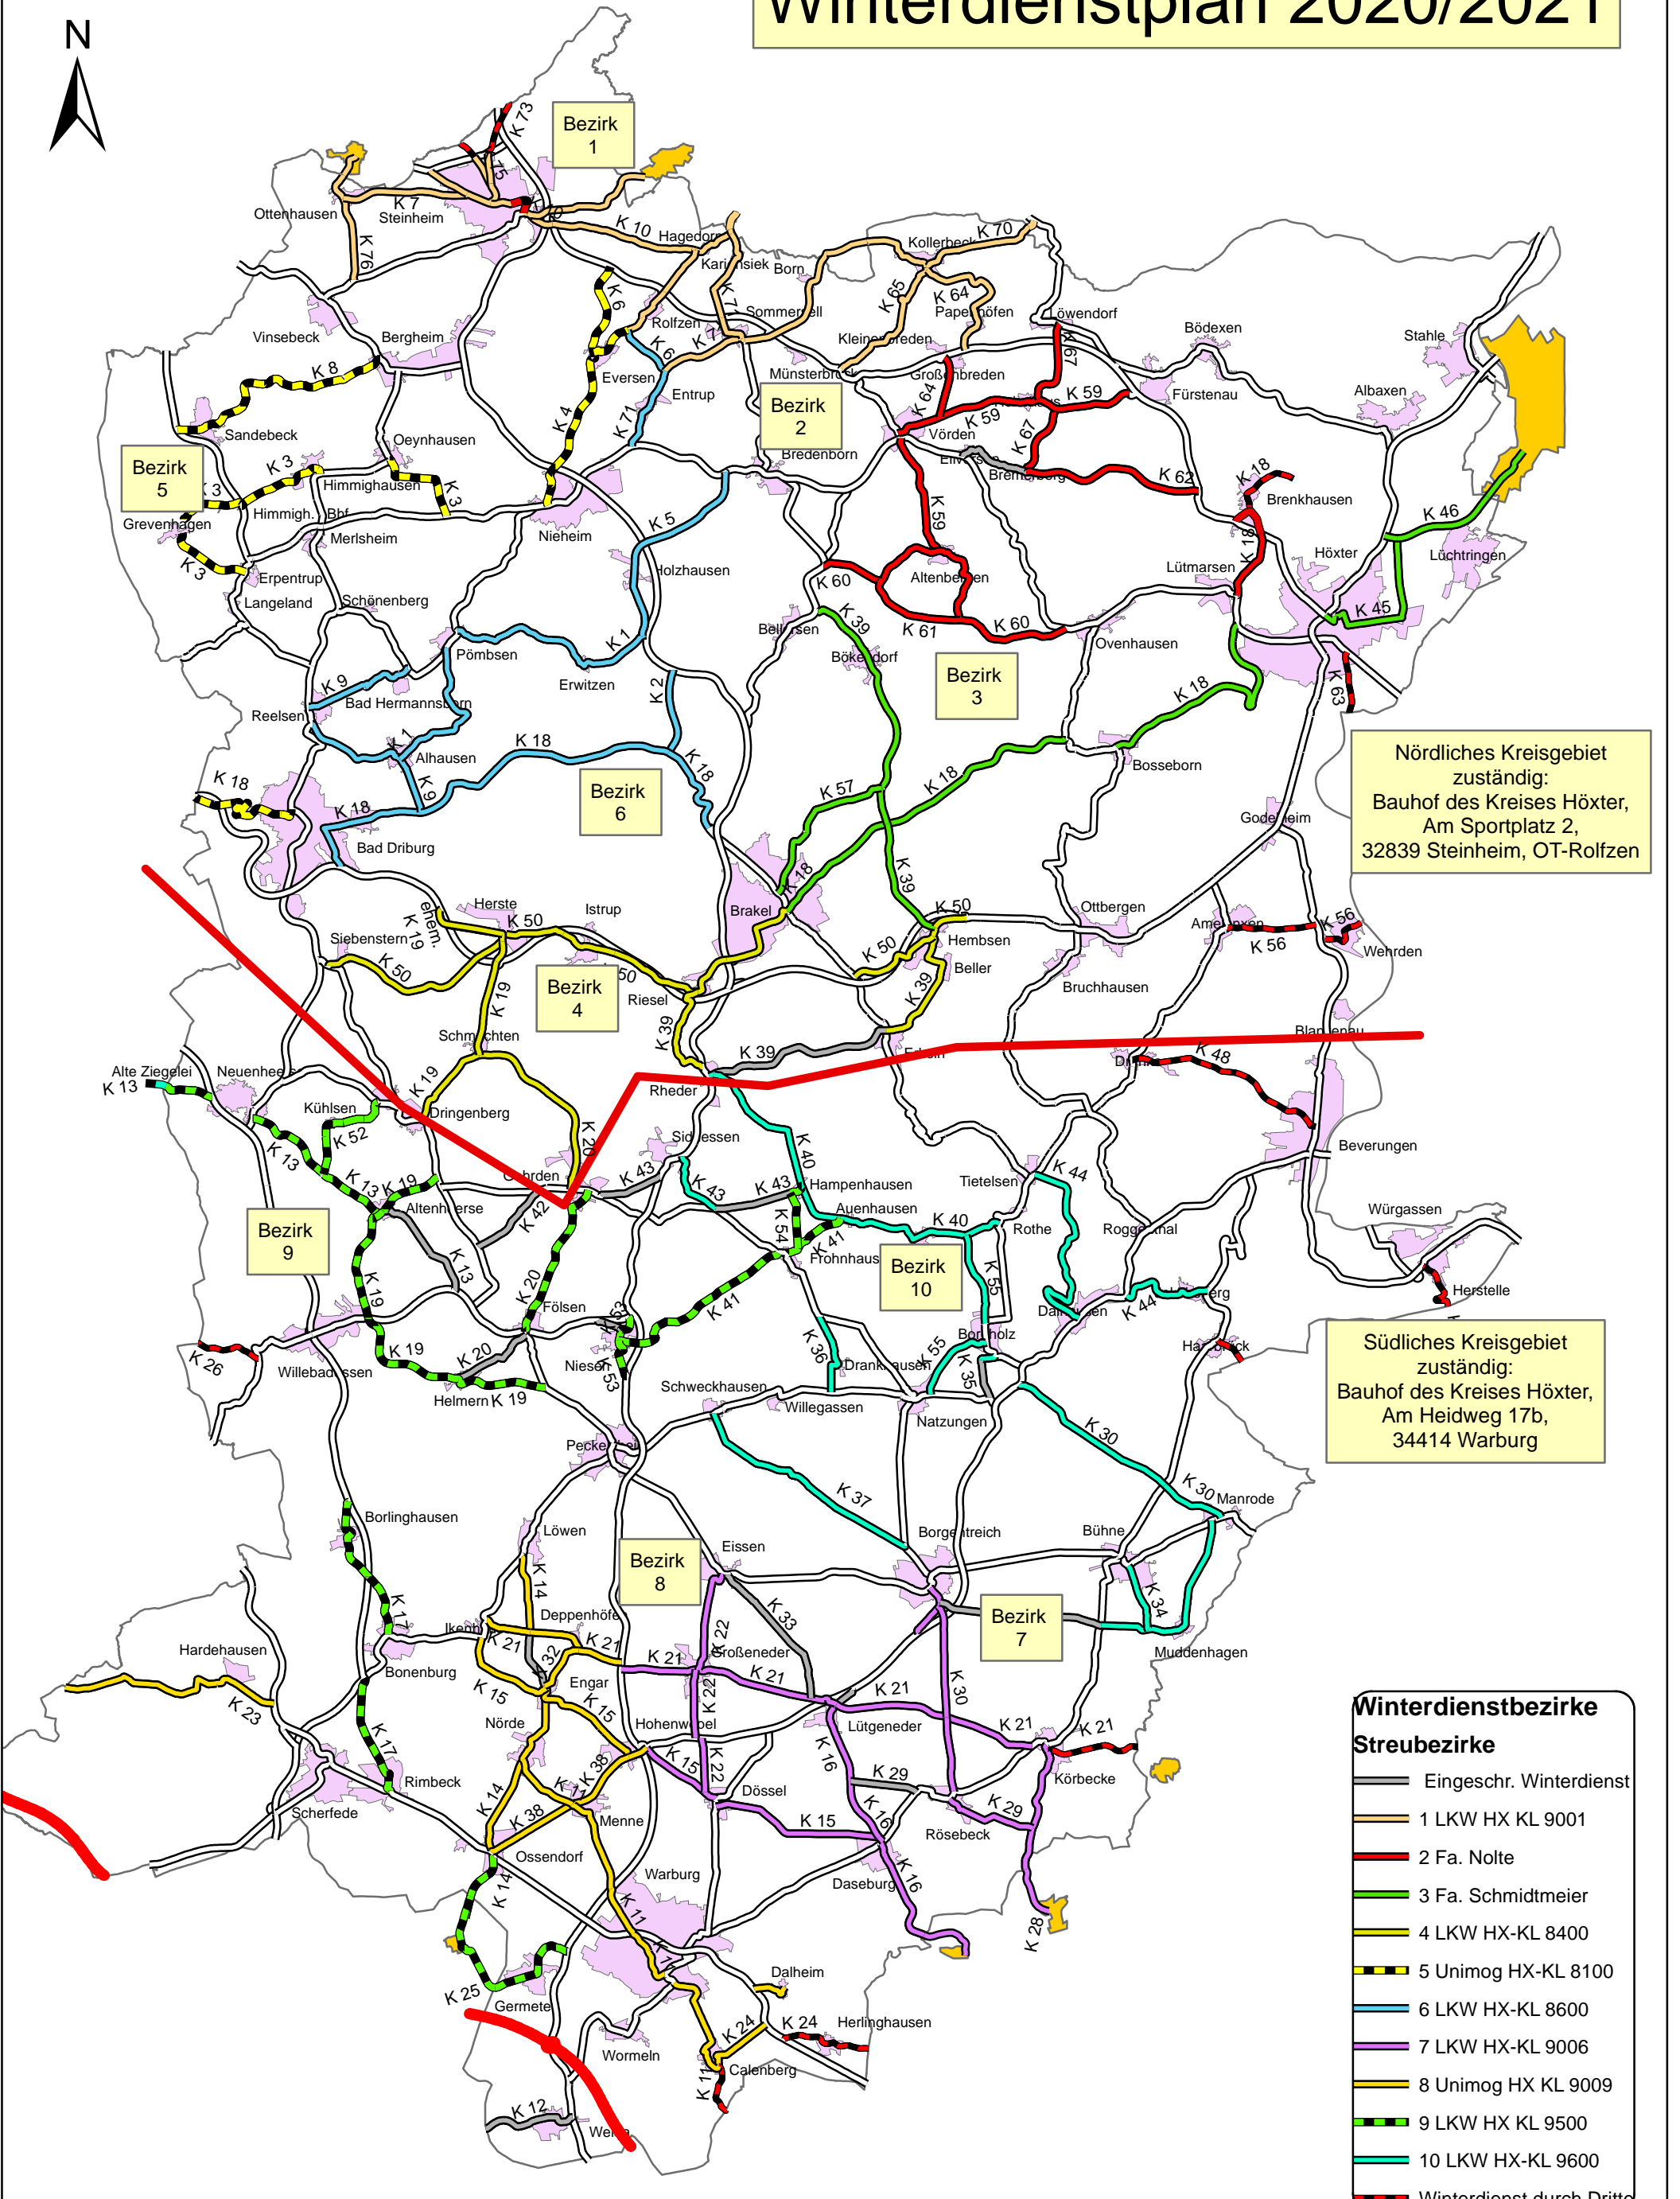

Winterdienstplan 2020/2021

Nördliches Kreisgebiet
zuständig:
Bauhof des Kreises Höxter,
Am Sportplatz 2,
32839 Steinheim, OT-Rolfzen

Südliches Kreisgebiet
zuständig:
Bauhof des Kreises Höxter,
Am Heidweg 17b,
34414 Warburg

Winterdienstbezirke	
Streubezirke	
	Eingeschr. Winterdienst
	1 LKW HX KL 9001
	2 Fa. Nolte
	3 Fa. Schmidtmeier
	4 LKW HX-KL 8400
	5 Unimog HX-KL 8100
	6 LKW HX-KL 8600
	7 LKW HX-KL 9006
	8 Unimog HX KL 9009
	9 LKW HX KL 9500
	10 LKW HX-KL 9600
	Winterdienst durch Dritte